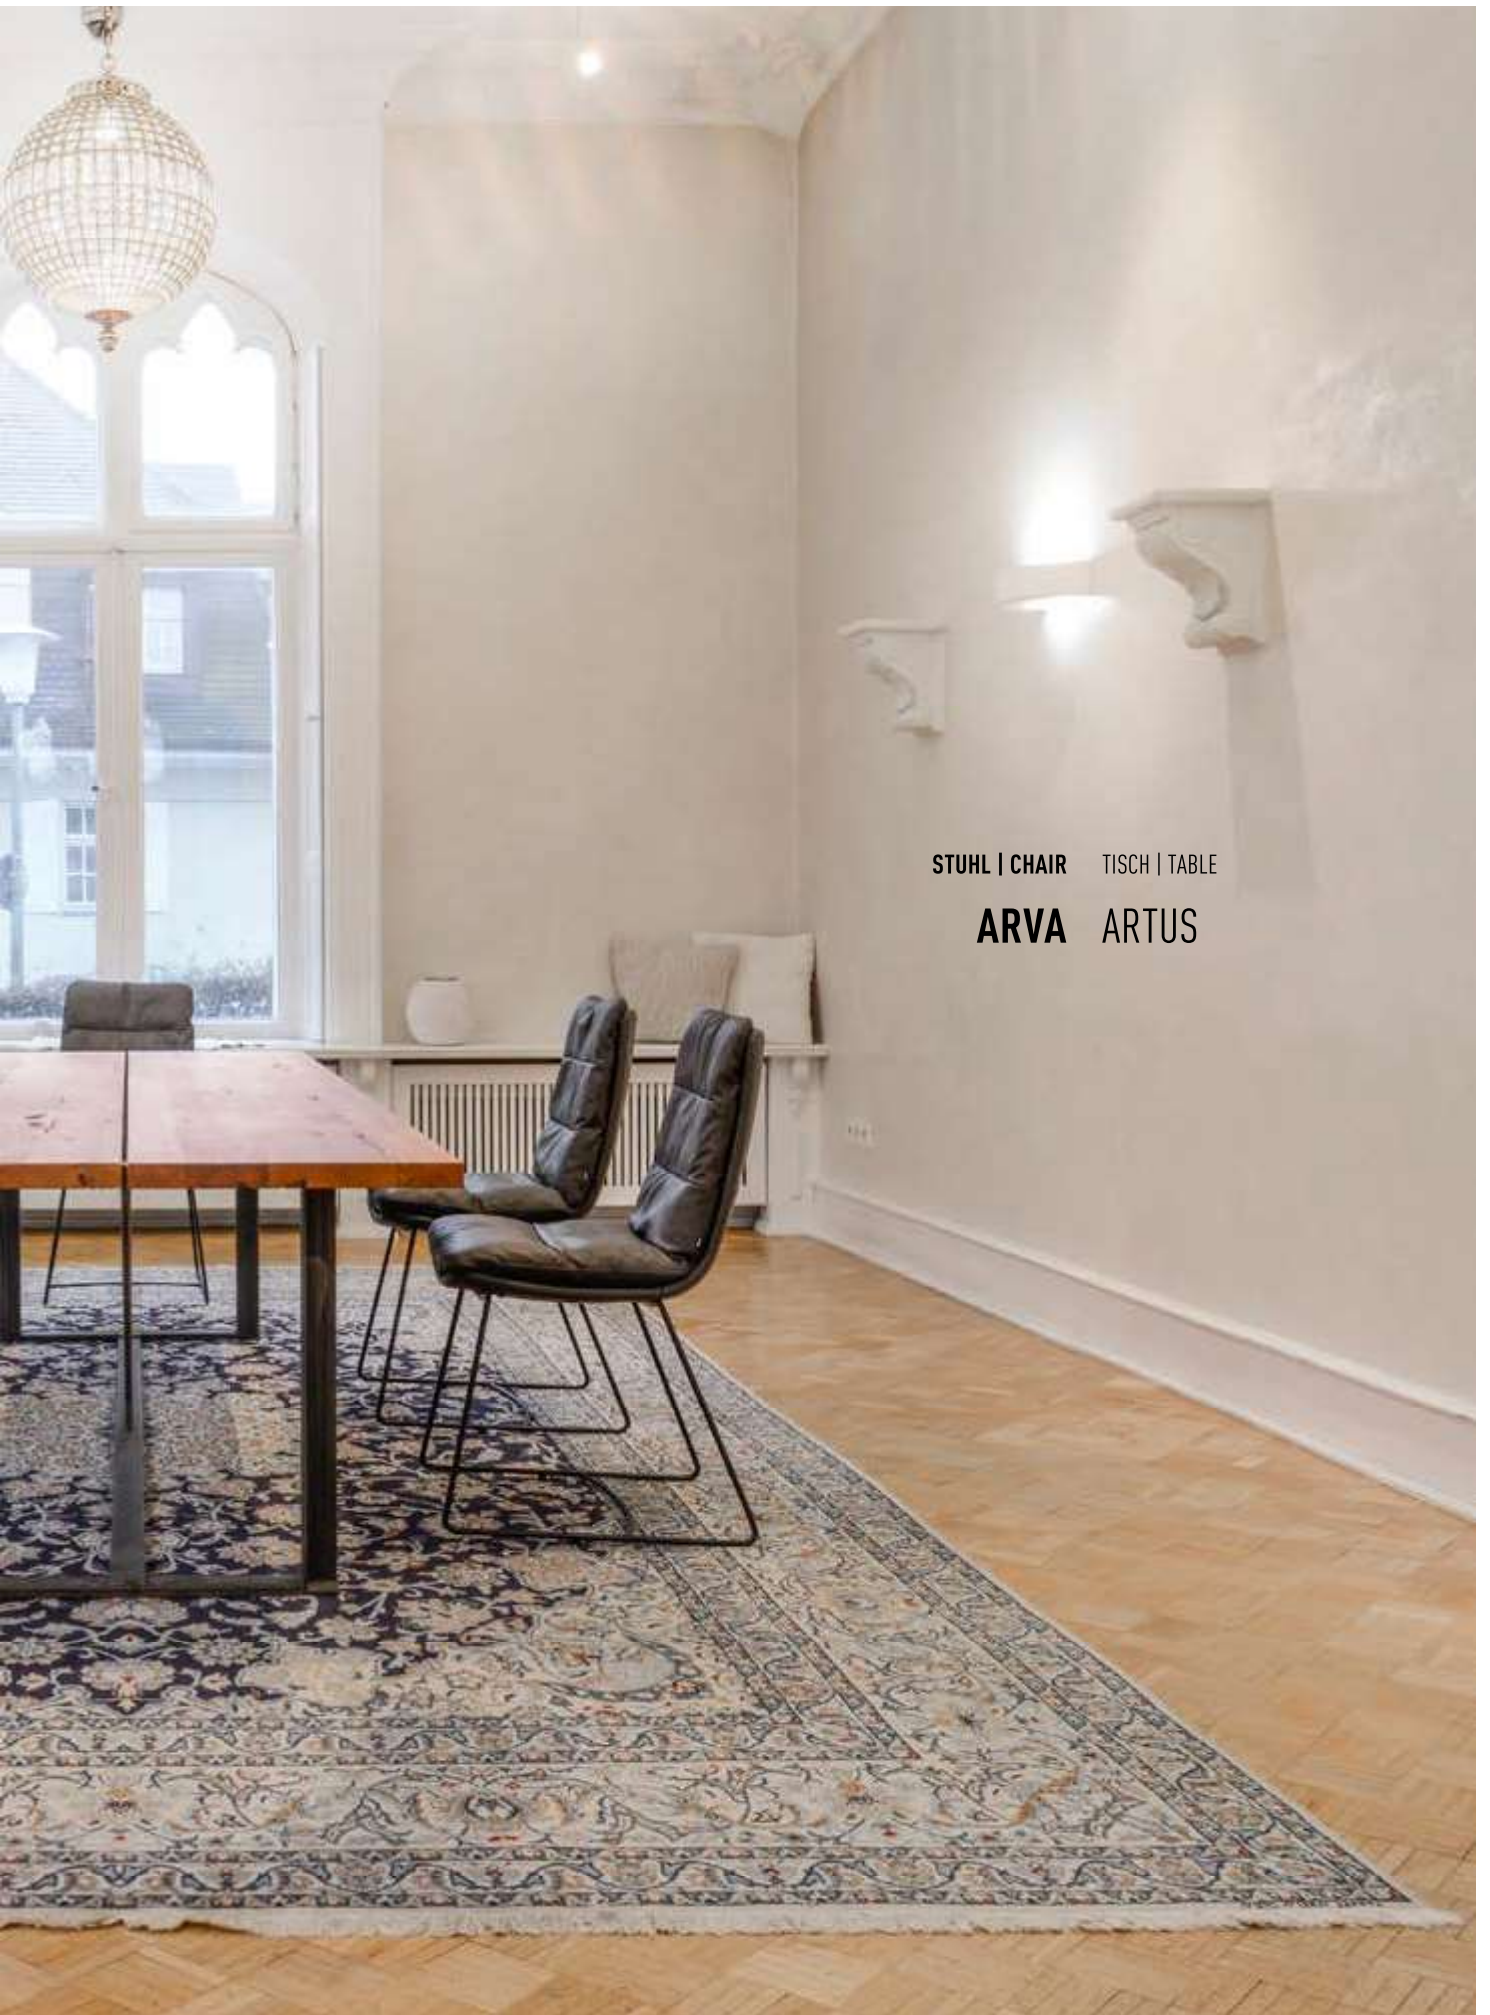

**ARVA** KFF  
STUHL MIT UND OHNE ARMLEHNEN SIDE CHAIR OR ARMCHAIR

**DRAHTKUFENGESTELL**  
WIRE SKID FRAME

**ARVA** KFF  
STUHL MIT UND OHNE ARMLEHNEN SIDE CHAIR OR ARMCHAIR

**4-FUSS-STERN-GESTELL DREHBAR**  
4-LEG-STAR-FRAME SWIVELING