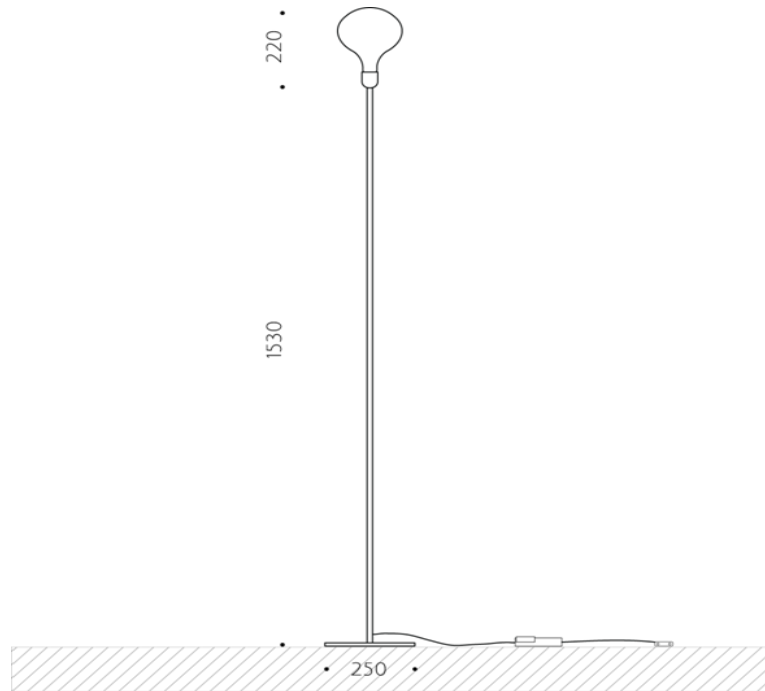

# BASICA

DESIGN : RENZO SERAFINI

Descrizione italiano :

CORPO IN FERRO NERO CON  
SALDATURE SMERIGLIATE, COMPLETA  
DI DIMMER

Descrizione inglese :

RON BLACK WITH SANDED WELDS,  
DIMMER LED INCLUDED

COD.	FINITURA	MATERIALE	LAMPADA	NOTE DI MONTAGGIO
30.012.3	FERRO NERO	FERRO	ATTACCO E27 - 220 / 250 V -	. avvitare asta verticale portalamпада in base in ferro con foro filettato  . avvitare la lampadina . inserire la spina di alimentazione in presa di corrente e spingere il comando a piede  Tenendo premuto si avra' il massimo dell'illuminazione
Accessori :				
Note :				