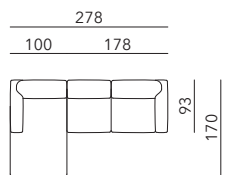

Composizione / Composition / 1

Composizione / Composition / 2