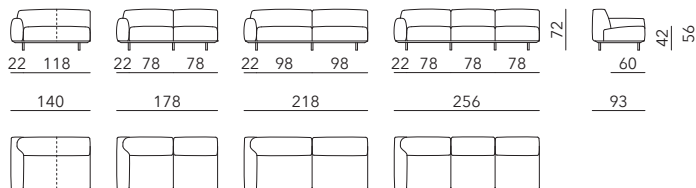

## CALYPSO BSTUDIO - MARCO BOGA

Poltrona / Armchair

Divano / Sofa

Angolare con allungo S.G. o D.G./  
Corner unit with longside L.F. or R.F.

Terminale con bracciolo S.G. o D.G./  
End unit with armrest L.F. or R.F.

Dormeuse con bracciolo S.G. o D.G./  
Long chair with armrest L.F. or R.F.

Pouf / Footstool

Composizione / Composition / 1

Composizione / Composition / 2

Composizione / Composition / 3

Composizione / Composition / 4