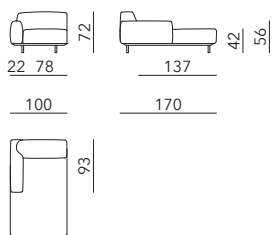

Dormeuse con bracciolo S.G. o D.G./
Long chair with armrest L.F. or R.F.

Pouf / Footstool