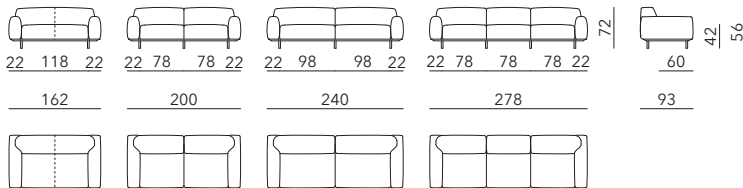

## CALYPSO BSTUDIO - MARCO BOGA

Poltrona / Armchair

Divano / Sofa

Angolare con allungo S.G. o D.G./  
Corner unit with longside L.F. or R.F.

Terminale con bracciolo S.G. o D.G./  
End unit with armrest L.F. or R.F.