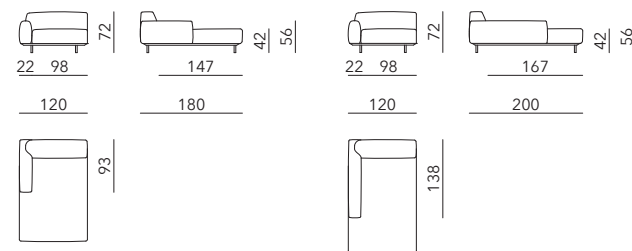

Dormeuse con bracciolo S.G. o D.G./
Long chair with armrest L.F. or R.F.

Pouf / Footstool