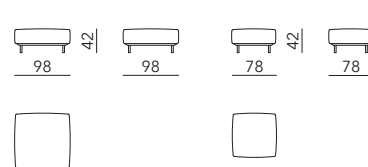

CALYPSO BSTUDIO - MARCO BOGA

Poltrona / Armchair

Divano / Sofa

Angolare con allungo S.G. o D.G./
Corner unit with longside L.F. or R.F.

Terminale con bracciolo S.G. o D.G./
End unit with armrest L.F. or R.F.

Dormeuse con bracciolo S.G. o D.G./
Long chair with armrest L.F. or R.F.

Pouf / Footstool

Composizione / Composition / 1

Composizione / Composition / 2

Composizione / Composition / 3

Composizione / Composition / 4

Composizione / Composition / 5

FINITURE/ FINISHES

PIEDI IN METALLO E VERNICIATI/
METAL OR VARNISHED FEET

BIANCO/
WHITE

NERO/
BLACK

CROMO NERO/
BLACK CHROME

4079 NERO

BASAMENTO RIVESTITO IN PELLE FRESIA/
BASE COVERED IN LEATHER FRESIA