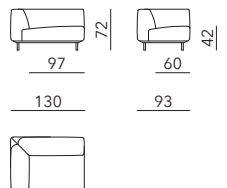

## CALYPSO BSTUDIO - MARCO BOGA

Poltrona / Armchair

Divano / Sofa

Angolare con allungo S.G. o D.G./  
Corner unit with longside L.F. or R.F.

Terminale con bracciolo S.G. o D.G./  
End unit with armrest L.F. or R.F.

Dormeuse con bracciolo S.G. o D.G./  
Long chair with armrest L.F. or R.F.

Pouf / Footstool

Composizione / Composition / 1

Composizione / Composition / 2

Composizione / Composition / 3

Composizione / Composition / 4