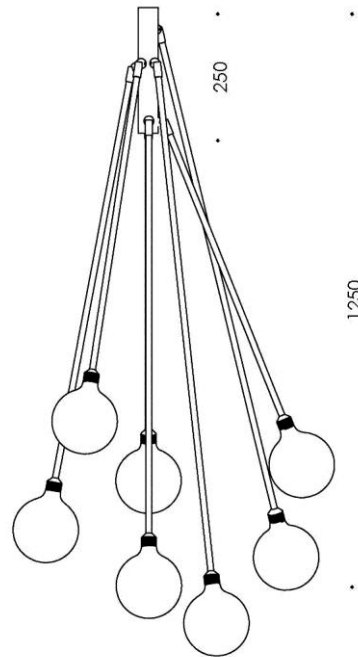

OMBRELLO

DESIGN : RENZO SERAFINI

Descrizione italiano :

CORPO IN FERRO IN ACIDATURA CHIARA,
7 ASTE MOVIBILI CON LED LUCE CALDA,
VETRO DECORATIVO TRASPARENTE
DIAMETRO 90, TRASFORMATORE
INCLUSO

Descrizione inglese :

LIGHT ECTHED IRON, 7 MOVABLE RODS
LED WARM LIGHT, DECORATIVE GLASS
DIAMETER 90, INCLUDED TRANSFORMER

COD.	FINITURA	MATERIALE	LAMPADA	NOTE DI MONTAGGIO
10.031	ACIDATURA CHIARA	FERRO	LED 1 WATT - 350 Ma. - 2700k	Svitare la staffa dal cilindro
				Fissare la staffa a soffitto
				Collegare l'alimentazione di rete 230v. al morsetto L/N
				Fissare il cilindro alla staffa appena fissata
				Aprire i bracci verticali a piacimento
				Avvitare il vetro decorativo diam. 90 ai portalampe led
				Alimentare la 230v. per il funzionamento
Accessori :				
Note :				