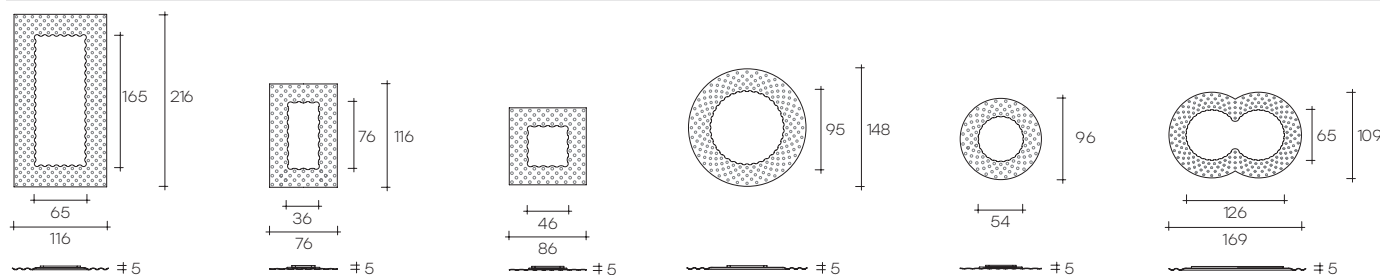

pop

DESIGN
MARCEL WANDERS

modello registrato
registered model

Specchio da terra
o da parete con
cornice in vetro fuso
a gran fuoco da 6
mm retroargentato;
specchio piano da 5
mm. Telaio posteriore
in metallo verniciato.
Possibilità
di appendimento
verticale od orizzontale.

Wall mirror in 6 mm
high temperature
fused glass,
back-silvered;
5 mm flat mirror.
Rear frame in painted
metal. It can be
hung horizontally
or vertically.

dimensioni L/Ø, P, H dimensions L/Ø, W, H (cm)	COD./CODE	L/Ø	P/W	H	peso netto net weight (kg)	peso lordo gross weight (kg)	volume imballo package volume (m³)
Specchio rettangolare. Rectangular mirror.	PP/216°	216	5	116	59	115	0,77
	PP/116	116	5	76	20	46	0,30
Specchio quadrato. Square mirror.	PP/86	86	5	86	19	42	0,26
Specchio tondo. Round mirror.	PP/148	148	5		39	90	0,66
	PP/96	96	5		16	43	0,31
Specchio sagomato. Shaped mirror.	PP/169	169	5	109	36	79	0,58