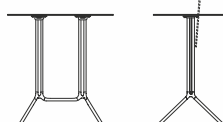

ES La mesa auxiliar Poule tiene un alma ligera y alegre, empezando por su nombre, inspirado en la forma de un pedestal que recuerda la forma de una pata de gallina. Su naturaleza es muy práctica: realizada en trafilado de aluminio y elementos moldeados bajo presión en este mismo inalterable material, tiene un sobre fijo o plegable que permite guardarla en espacios reducidos. Disponible en dos alturas, con estructura de aluminio barnizado con polvo blanco o negro para el uso en ambientes exteriores y el sobre de laminado, redondo, cuadrado o rectangular.

FR La table basse Poule a une âme légère et

coquine, tout d'abord à cause de son nom qui est un clin d'œil à une patte de poule puisque son piètement en rappelle justement la forme. Mais elle est également très pratique: en fait elle est réalisée avec des tréfilés d'aluminium et des éléments moulés sous pression, toujours réalisés avec ce matériau inaltérable qu'est l'aluminium. Son plateau, disponible en version fixe ou pliant, peut être rangé dans le moindre recoin. Disponible en deux hauteurs, sa structure est en aluminium laqué époxy, blanc ou noir, pour utilisation à l'extérieur, et son plateau en stratifié est proposé en deux versions: rond, carré ou rectangulaire.

High table

Ø 59 H 110 cm
Ø 23⁵/₈" H 43²/₈"

L 59 P 59 H 110 cm
W 23⁵/₈" D 23⁵/₈" H 43²/₈"

Ø 69 H 110 cm
Ø 27¹/₈" H 43²/₈"

High table (double base)

L 100 P 59 H 110 cm
W 39³/₈" D 23⁵/₈" H 43²/₈"

L 150 P 69 H 110 cm
W 59" D 27⁴/₈" H 43²/₈"

L 120 P 59 H 110 cm
W 47²/₈" D 23⁵/₈" H 43²/₈"

L 100 P 69 H 110 cm
W 39³/₈" D 27⁴/₈" H 43²/₈"

L 120 P 69 H 110 cm
W 47²/₈" D 27⁴/₈" H 43²/₈"

Aluminium structure

Laminate top

Fenix-NTM®