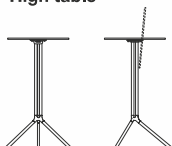

ES La mesa auxiliar Poule tiene un alma ligera y alegre, empezando por su nombre, inspirado en la forma de un pedestal que recuerda la forma de una pata de gallina. Su naturaleza es muy práctica: realizada en trafilado de aluminio y elementos moldeados bajo presión en este mismo inalterable material, tiene un sobre fijo o plegable que permite guardarla en espacios reducidos. Disponible en dos alturas, con estructura de aluminio barnizado con polvo blanco o negro para el uso en ambientes exteriores y el sobre de laminado, redondo, cuadrado o rectangular.

FR La table basse Poule a une âme légère et

coquine, tout d'abord à cause de son nom qui est un clin d'œil à une patte de poule puisque son piètement en rappelle justement la forme. Mais elle est également très pratique: en fait elle est réalisée avec des tréfilés d'aluminium et des éléments moulés sous pression, toujours réalisés avec ce matériau inaltérable qu'est l'aluminium. Son plateau, disponible en version fixe ou pliant, peut être rangé dans le moindre recoin. Disponible en deux hauteurs, sa structure est en aluminium laqué époxy, blanc ou noir, pour utilisation à l'extérieur, et son plateau en stratifié est proposé en deux versions: rond, carré ou rectangulaire.

High table