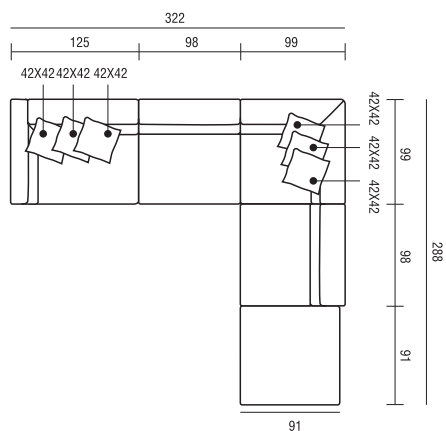

(***) vista del pouf in posizione laterale / view of pouf in side position / Ansicht des Hockers in seitlicher Position.

COMPLEMENTI

BLOG TAVOLINO XL design Lievore Altherr Molina (2013)

TAVOLINO ARGO design Lievore Altherr Molina (2006)

Descrizione composizioni fotografate - Description of the photographed combinations - Beschreibung der gebildeten Zusammenstellungen

Foto pagine - photos at pages - Bilder auf Seiten: 154/155

- | | | |
|--------------------------|----------------------------|----------------------------|
| 1 laterale 125 SX | 1 side piece 125 SX | 1 Seitenteil 125 SX |
| 1 angolo 99 | 1 corner 99 | 1 Eckstück 99 |
| 2 elementi 98 | 2 elements 98 | 2 Elemente 98 |
| 1 pouf 91x91 | 1 pouf 91x91 | 1 Hocker 91x91 |
| 6 cuscini 42x42 | 6 cushions 42x42 | 6 Wurfkissen 42x42 |