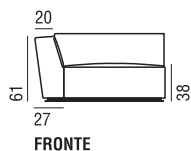

BASE BASE UNTERBAU

Metallo verniciato color scuro.
Dark painted metal.
Schwarz lackiertes Metallgerüst.

SEZIONE SECTION SEKTION

- 1: Fibra Poliestere. Polyester Fibre. Polyesterfaser.
- 2: Piuma. Down. Daunenfüllung.
- 3: Poliuretano a densità differenziata.
Differentiated density polyurethane.
Polyurethan unterschiedlicher Dichte.
- 4: Fodera in tessuto antipiuma.
Featherproof fabric cover.
Daunenunterchlässiger Bezug des Kisseninlets.
- 5: Fodera in maglino di nylon.
Fabric. nylon fabric. Stoff: Nylonstoffe.
- 6: Nastri elastici. Elastic belts. Elastische Gurte.
- 7: Fusto in legno massello e multistrato. Frame in solid wood and plywood. Rumpf aus Massiv- und schichtverleimtem Holz.
- 8: Base - supporto in metallo verniciato color scuro.
Framework - dark painted metal.
Struktur - schwarz lackiertes Metallgerüst.

(*) idoneo per essere posizionato anche lateralmente / ideal in a side position / Kann auch seitlich aufgestellt werden.

(**) idoneo per essere posizionato anche lateralmente o come angolo / ideal in a side or corner position / Kann auch seitlich oder als Eckstück aufgestellt werden.

(***) vista del pouf in posizione laterale / view of pouf in side position / Ansicht des Hockers in seitlicher Position.

COMPLEMENTI

BLOG TAVOLINO XL design Lievore Altherr Molina (2013)

TAVOLINO ARGO design Lievore Altherr Molina (2006)