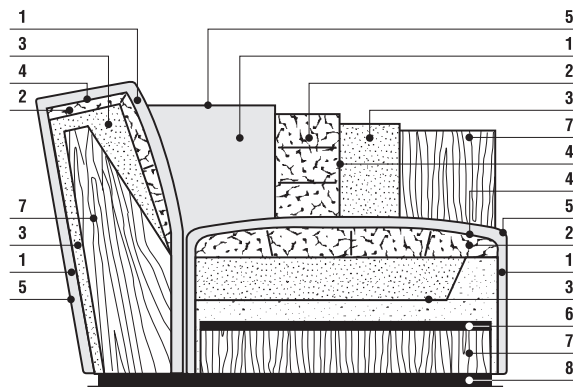

BASE BASE UNTERBAU

Metallo verniciato color scuro.
Dark painted metal.
Schwarz lackiertes Metallgerüst.

SEZIONE SECTION SEKTION

1. 1: Fibra Poliestere. Polyester Fibre. Polyesterfaser.
2. 2: Piuma. Down. Daunenfüllung.
3. 3: Poliuretano a densità differenziata.
   Differentiated density polyurethane.
   Polyurethan unterschiedlicher Dichte.
4. 4: Fodera in tessuto antipiuma.
   Featherproof fabric cover.
   Daunenunterchlässiger Bezug des Kisseninlets.
5. 5: Fodera in maglino di nylon.
   Fabric. nylon fabric. Stoff: Nylonstoffe.
6. 6: Nastri elastici. Elastic belts. Elastische Gurte.
7. 7: Fusto in legno massello e multistrato. Frame in solid wood and plywood. Rumpf aus Massiv- und schichtverleimtem Holz.
8. 8: Base - supporto in metallo verniciato color scuro.
   Framework - dark painted metal.
   Struktur - schwarz lackiertes Metallgerüst.