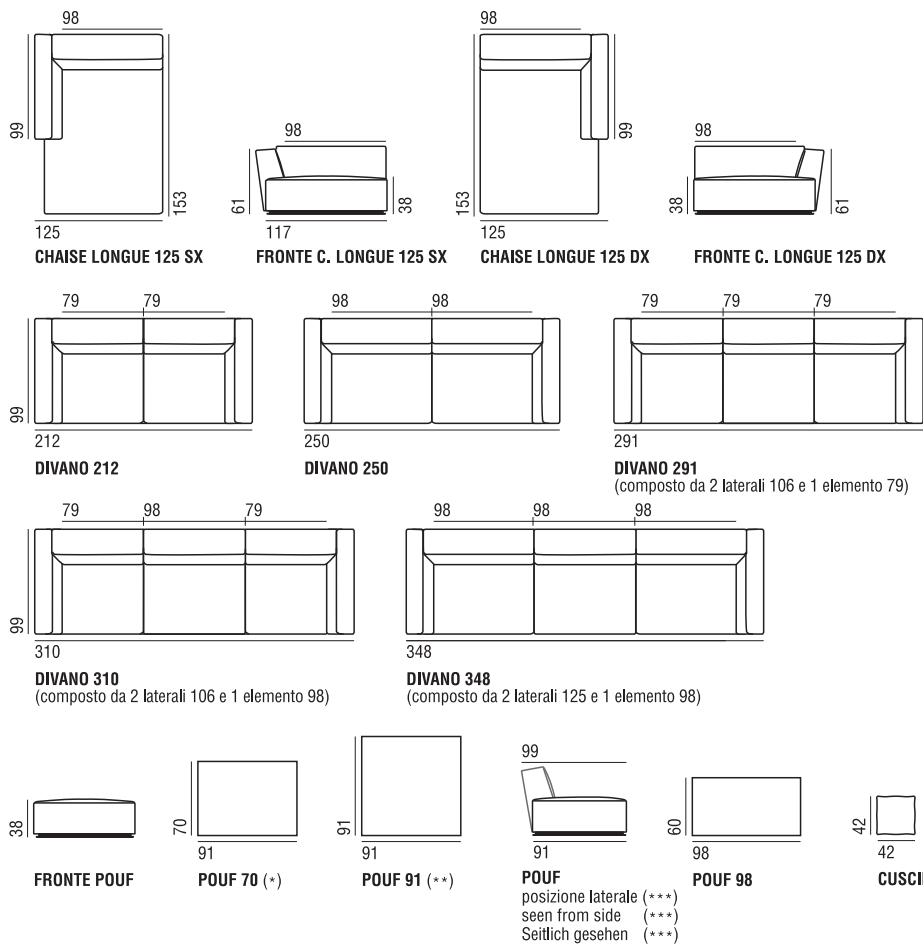

BASE BASE UNTERBAU

Metallo verniciato color scuro.
Dark painted metal.
Schwarz lackiertes Metallgerüst.

SEZIONE SECTION SEKTION

- 1: Fibra Poliestere. Polyester Fibre. Polyesterfaser.
- 2: Piuma. Down. Daunenfüllung.
- 3: Poliuretano a densità differenziata.
Differentiated density polyurethane.
Polyurethan unterschiedlicher Dichte.
- 4: Fodera in tessuto antipiuma.
Featherproof fabric cover.
Daunenunterchlässiger Bezug des Kisseninlets.
- 5: Fodera in maglino di nylon.
Fabric. nylon fabric. Stoff: Nylonstoffe.
- 6: Nastri elastici. Elastic belts. Elastische Gurte.
- 7: Fusto in legno massello e multistrato. Frame in solid wood and plywood. Rumpf aus Massiv- und schichtverleimtem Holz.
- 8: Base - supporto in metallo verniciato color scuro.
Framework - dark painted metal.
Struktur - schwarz lackiertes Metallgerüst.

(*) idoneo per essere posizionato anche lateralmente / ideal in a side position / Kann auch seitlich aufgestellt werden.

(**) idoneo per essere posizionato anche lateralmente o come angolo / ideal in a side or corner position / Kann auch seitlich oder als Eckstück aufgestellt werden.

(***) vista del pouf in posizione laterale / view of pouf in side position / Ansicht des Hockers in seitlicher Position.

COMPLEMENTI

BLOG TAVOLINO XL design Lievore Altherr Molina (2013)

TAVOLINO ARGO design Lievore Altherr Molina (2006)