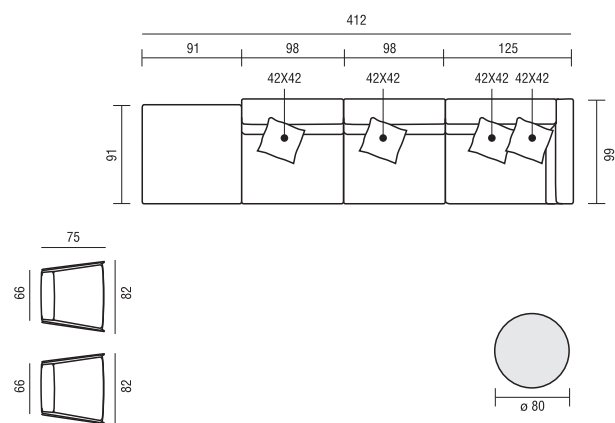

1 laterale 125 DX	1 side piece 125 DX	1 Seitenteil 125 DX
2 elementi 98	2 elements 98	2 Elemente 98
1 pouf 91x91	1 pouf 91x91	1 Hocker 91x91
4 cuscini 42x42	4 cushions 42x42	4 Wurfkissen 42x42
2 Kelly poltrone	2 Kelly armchairs	2 Kelly Sessel
1 tavolino Argo	1 small table Argo	1 Beistelltisch Argo

Foto pagina - photo at page - Bild auf Seiten: 163