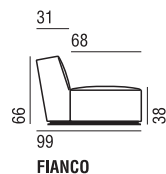

BASE BASE UNTERBAU

Metallo verniciato color scuro.
Dark painted metal.
Schwarz lackiertes Metallgerüst.

SEZIONE SECTION SEKTION

- 1: Fibra Poliestere. Polyester Fibre. Polyesterfaser.
- 2: Piuma. Down. Daunenfüllung.
- 3: Poliuretano a densità differenziata.
Differentiated density polyurethane.
Polyurethan unterschiedlicher Dichte.
- 4: Fodera in tessuto antipiuma.
Featherproof fabric cover.
Daunenunterchlässiger Bezug des Kisseninlets.
- 5: Fodera in maglino di nylon.
Fabric. nylon fabric. Stoff: Nylonstoffe.
- 6: Nastri elastici. Elastic belts. Elastische Gurte.
- 7: Fusto in legno massello e multistrato. Frame in solid wood and plywood. Rumpf aus Massiv- und schichtverleimtem Holz.
- 8: Base - supporto in metallo verniciato color scuro.
Framework - dark painted metal.
Struktur - schwarz lackiertes Metallgerüst.

(*) idoneo per essere posizionato anche lateralmente / ideal in a side position / Kann auch seitlich aufgestellt werden.

(**) idoneo per essere posizionato anche lateralmente o come angolo / ideal in a side or corner position / Kann auch seitlich oder als Eckstück aufgestellt werden.