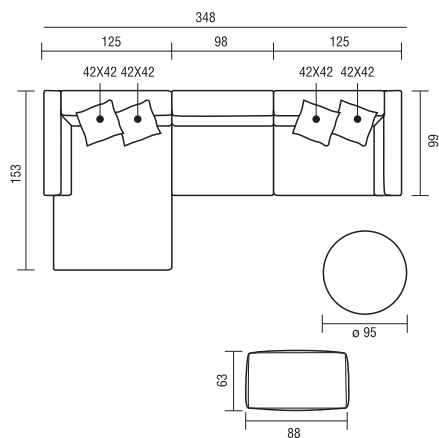

(***) vista del pouf in posizione laterale / view of pouf in side position / Ansicht des Hockers in seitlicher Position.

COMPLEMENTI

BLOG TAVOLINO XL design Lievore Altherr Molina (2013)

TAVOLINO ARGO design Lievore Altherr Molina (2006)

Descrizione composizioni fotografate - Description of the photographed combinations - Beschreibung der gebildeten Zusammenstellungen

Foto pagine - photos at pages - Bilder auf Seiten: 154/155

- | | | |
|--------------------------|----------------------------|----------------------------|
| 1 laterale 125 SX | 1 side piece 125 SX | 1 Seitenteil 125 SX |
| 1 angolo 99 | 1 corner 99 | 1 Eckstück 99 |
| 2 elementi 98 | 2 elements 98 | 2 Elemente 98 |
| 1 pouf 91x91 | 1 pouf 91x91 | 1 Hocker 91x91 |
| 6 cuscini 42x42 | 6 cushions 42x42 | 6 Wurfkissen 42x42 |

Foto pagina - photo at page - Bild auf Seiten: 163

- | | | |
|-------------------------------|-------------------------------|------------------------------|
| 1 chaise longue 125 SX | 1 chaise longue 125 SX | 1 Chaiselongue 125 SX |
| 1 elemento 98 | 1 element 98 | 1 Elemente 98 |
| 1 laterale 125 DX | 1 side piece 125 DX | 1 Seitenteil 125 DX |
| 1 pouf Zoe ø 95 | 1 pouf Zoe ø 95 | 1 Hocker Zoe ø 95 |
| 1 pouf Zoe 88 | 1 pouf Zoe 88 | 1 Hocker Zoe 88 |
| 4 cuscini 42x42 | 4 cushions 42x42 | 4 Wurfkissen 42x42 |