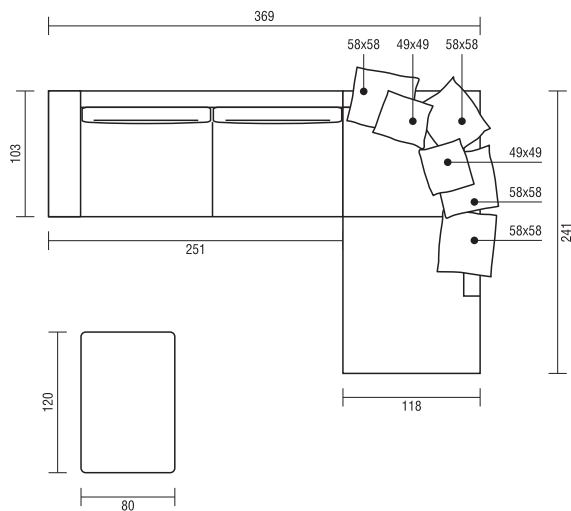

Foto pagine - photos at pages - Bilder auf Seiten: 132/133

1 laterale 251 SX A	1 side piece 251 SX A	1 Seitenteil 251 SX A
1 dormeuse angolo 118 DX B	1 corner dormeuse 118 DX B	1 Eckdormeuse 118 DX B
1 pouf 120	1 pouf 120	1 Hocker 120