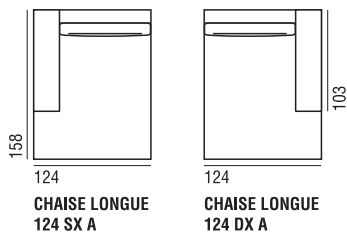

**HOLDEN VERSIONE B**

**LATERALE 251 SX B**

**LATERALE 251 DX B**

**ANGOLO 158 SX B**

**ANGOLO 158 DX B**

**ANGOLO 189 SX B**

**ANGOLO 189 DX B**

**ANGOLO 220 SX B**

**ANGOLO 220 DX B**

**ANGOLO 248 SX B**

**ANGOLO 248 DX B**

**ANGOLO LATERALE 184 SX B**

**ANGOLO LATERALE 184 DX B**

**ANGOLO LATERALE 215 SX B**

**ANGOLO LATERALE 215 DX B**

**HOLDEN VERSIONE A**

**HOLDEN VERSIONE B**

**HOLDEN VERSIONE A**

**HOLDEN VERSIONE B**

**COMPLEMENTI**

**BLOG TAVOLINO ROTONDO** design Lievore Altherr Molina (2006)

**BLOG TAVOLINO RETTANGOLARE** design Lievore Altherr Molina (2006)