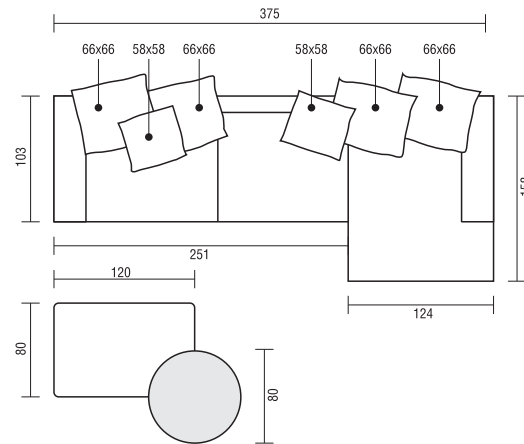

Foto pagina - photo at page - Bild auf Seite: 131

1 laterale 251 SX BASE	1 side piece 251 SX BASE	1 Seitenteil 251 SX BASIS
1 chaise longue 124 DX BASE	1 chaise longue 124 DX BASE	1 Chaiselongue 124 DX BASIS
4 schienali 66x66 XL	4 backrest cushions 66x66 XL	4 Rückenissen 66x66 XL
2 schienali 58x58 B	2 backrest cushions 58x58 B	2 Rückenissen 58x58 B
1 pouf 120	1 pouf 120	1 Hocker 120
1 tavolino Argo	1 small table Argo	1 Beistelltisch Argo