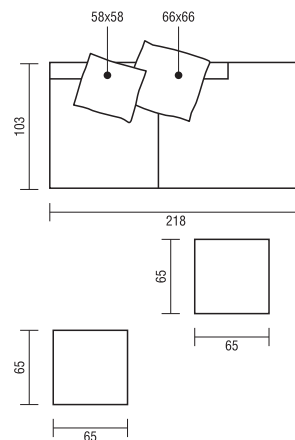

- 1 divano 249 A
- 1 poggiatesta 72
- 3 pouf Zoe Cubo
- 1 tavolino Blog XL
- 1 sofa 249 A
- 1 lumbar cushions 72
- 3 poufs Zoe Cubo
- 1 small table Blog XL
- 1 Sofa 249 A
- 1 Lendenstützen 72
- 3 Hocker Zoe Cubo
- 1 Beistelltisch Blog XL

Foto pagina - photo at page - Bild auf Seite: 127