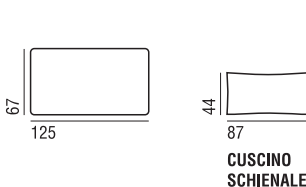

Caratteristiche: Divano informale di design essenziale ed elegante, può essere utilizzato come divano normale o come ampia dormeuse, ideale per un uso a centro stanza in quanto utilizzabile da entrambi i lati. E' disponibile un morbido schienale in piuma per assecondare al meglio le personali esigenze di comfort. La collezione è completata da un elemento senza braccioli e da un comodo pouff. E' completamente sfoderabile. Itaca è anche attrezzabile con il tavolino Argo. **Struttura:** Fusto in legno massello e multistrato, molleggio con nastri elastici intrecciati. Piedi in faggio laccato colore nero. **Imbottiture:** In poliuretano espanso indeformabile a densità differenziata più fibra poliestere; pririvestimento in tela di cotone accoppiata con fibra poliestere. Cuscini-schienali in piuma lavata e sterilizzata.

Features: Informal settee with a simple, elegant design, it can be used as a regular settee or as a comfortable sleeper, ideal to be placed in the middle of the room, as it can be used on both sides. A soft feather-filled backrest is also available to satisfy personal comfort requirements. The collection is completed by an element without armrests and a comfortable pouff. The covers are completely removable. Itaca can be equipped with the small table Argo. **Framework:** Frame in solid wood and plywood, sprung with interwoven elastic bands. Feet in black-stained beech. **Padding:** Non-deformable differentiated density foamed polyurethane and polyester fibre; under-covering in cotton canvas coupled with polyester fibre. Back cushions are filled with washed and sterilised feather.