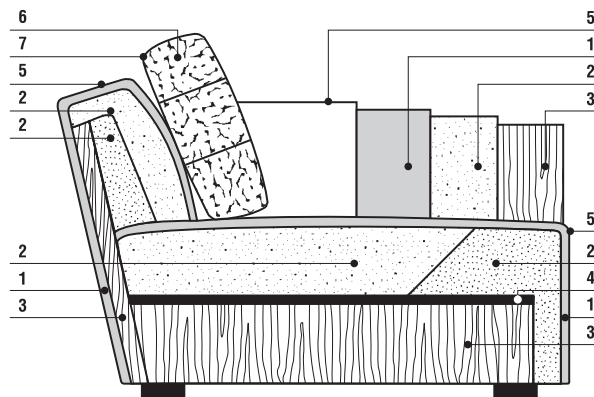

Caratteristiche: Divano informale di design essenziale ed elegante, può essere utilizzato come divano normale o come ampia dormeuse, ideale per un uso a centro stanza in quanto utilizzabile da entrambi i lati. E' disponibile un morbido schienale in piuma per assecondare al meglio le personali esigenze di comfort. La collezione è completata da un elemento senza braccioli e da un comodo pouff. E' completamente sfoderabile. Itaca è anche attrezzabile con il tavolino Argo. **Struttura:** Fusto in legno massello e multistrato, molleggio con nastri elastici intrecciati. Piedi in faggio laccato colore nero. **Imbottiture:** In poliuretano espanso indeformabile a densità differenziata più fibra poliestere; pririvestimento in tela di cotone accoppiata con fibra poliestere. Cuscini-schienali in piuma lavata e sterilizzata.

Features: Informal settee with a simple, elegant design, it can be used as a regular settee or as a comfortable sleeper, ideal to be placed in the middle of the room, as it can be used on both sides. A soft feather-filled backrest is also available to satisfy personal comfort requirements. The collection is completed by an element without armrests and a comfortable pouff. The covers are completely removable. Itaca can be equipped with the small table Argo. **Framework:** Frame in solid wood and plywood, sprung with interwoven elastic bands. Feet in black-stained beech. **Padding:** Non-deformable differentiated density foamed polyurethane and polyester fibre; under-covering in cotton canvas coupled with polyester fibre. Back cushions are filled with washed and sterilised feather.