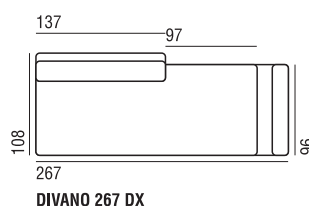

Caratteristiche: Divano informale di design essenziale ed elegante, può essere utilizzato come divano normale o come ampia dormeuse, ideale per un uso a centro stanza in quanto utilizzabile da entrambi i lati. E' disponibile un morbido schienale in piuma per assecondare al meglio le personali esigenze di comfort. La collezione è completata da un elemento senza braccioli e da un comodo pouff. E' completamente sfoderabile. Itaca è anche attrezzabile con il tavolino Argo. **Struttura:** Fusto in legno massello e multistrato, molleggio con nastri elastici intrecciati. Piedi in faggio laccato colore nero. **Imbottiture:** In poliuretano espanso indeformabile a densità differenziata più fibra poliestere; pririvestimento in tela di cotone accoppiata con fibra poliestere. Cuscini-schienali in piuma lavata e sterilizzata.

Features: Informal settee with a simple, elegant design, it can be used as a regular settee or as a comfortable sleeper, ideal to be placed in the middle of the room, as it can be used on both sides. A soft feather-filled backrest is also available to satisfy personal comfort requirements. The collection is completed by an element without armrests and a comfortable pouff. The covers are completely removable. Itaca can be equipped with the small table Argo. **Framework:** Frame in solid wood and plywood, sprung with interwoven elastic bands. Feet in black-stained beech. **Padding:** Non-deformable differentiated density foamed polyurethane and polyester fibre; under-covering in cotton canvas coupled with polyester fibre. Back cushions are filled with washed and sterilised feather.