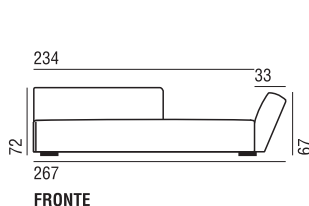

Caratteristiche: Divano informale di design essenziale ed elegante, può essere utilizzato come divano normale o come ampia dormeuse, ideale per un uso a centro stanza in quanto utilizzabile da entrambi i lati. E' disponibile un morbido schienale in piuma per assecondare al meglio le personali esigenze di comfort. La collezione è completata da un elemento senza braccioli e da un comodo pouff. E' completamente sfoderabile. Itaca è anche attrezzabile con il tavolino Argo. **Struttura:** Fusto in legno massello e multistrato, molleggio con nastri elastici intrecciati. Piedi in faggio laccato colore nero. **Imbottiture:** In poliuretano espanso indeformabile a densità differenziata più fibra poliestere; pririvestimento in tela di cotone accoppiata con fibra poliestere. Cuscini-schienali in piuma lavata e sterilizzata.

Features: Informal settee with a simple, elegant design, it can be used as a regular settee or as a comfortable sleeper, ideal to be placed in the middle of the room, as it can be used on both sides. A soft feather-filled backrest is also available to satisfy personal comfort requirements. The collection is completed by an element without armrests and a comfortable pouff. The covers are completely removable. Itaca can be equipped with the small table Argo. **Framework:** Frame in solid wood and plywood, sprung with interwoven elastic bands. Feet in black-stained beech. **Padding:** Non-deformable differentiated density foamed polyurethane and polyester fibre; under-covering in cotton canvas coupled with polyester fibre. Back cushions are filled with washed and sterilised feather.