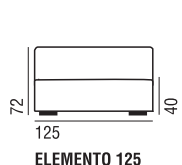

Caratteristiche: Divano informale di design essenziale ed elegante, può essere utilizzato come divano normale o come ampia dormeuse, ideale per un uso a centro stanza in quanto utilizzabile da entrambi i lati. E' disponibile un morbido schienale in piuma per assecondare al meglio le personali esigenze di comfort. La collezione è completata da un elemento senza braccioli e da un comodo pouff. E' completamente sfoderabile. Itaca è anche attrezzabile con il tavolino Argo. **Struttura:** Fusto in legno massello e multistrato, molleggio con nastri elastici intrecciati. Piedi in faggio laccato colore nero. **Imbottiture:** In poliuretano espanso indeformabile a densità differenziata più fibra poliestere; pririvestimento in tela di cotone accoppiata con fibra poliestere. Cuscini-schienali in piuma lavata e sterilizzata.

Features: Informal settee with a simple, elegant design, it can be used as a regular settee or as a comfortable sleeper, ideal to be placed in the middle of the room, as it can be used on both sides. A soft feather-filled backrest is also available to satisfy personal comfort requirements. The collection is completed by an element without armrests and a comfortable pouff. The covers are completely removable. Itaca can be equipped with the small table Argo. **Framework:** Frame in solid wood and plywood, sprung with interwoven elastic bands. Feet in black-stained beech. **Padding:** Non-deformable differentiated density foamed polyurethane and polyester fibre; under-covering in cotton canvas coupled with polyester fibre. Back cushions are filled with washed and sterilised feather.