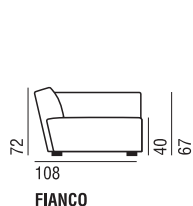

Caratteristiche: Divano informale di design essenziale ed elegante, può essere utilizzato come divano normale o come ampia dormeuse, ideale per un uso a centro stanza in quanto utilizzabile da entrambi i lati. E' disponibile un morbido schienale in piuma per assecondare al meglio le personali esigenze di comfort. La collezione è completata da un elemento senza braccioli e da un comodo pouff. E' completamente sfoderabile. Itaca è anche attrezzabile con il tavolino Argo. **Struttura:** Fusto in legno massello e multistrato, molleggio con nastri elastici intrecciati. Piedi in faggio laccato colore nero. **Imbottiture:** In poliuretano espanso indeformabile a densità differenziata più fibra poliestere; pririvestimento in tela di cotone accoppiata con fibra poliestere. Cuscini-schienali in piuma lavata e sterilizzata.

Features: Informal settee with a simple, elegant design, it can be used as a regular settee or as a comfortable sleeper, ideal to be placed in the middle of the room, as it can be used on both sides. A soft feather-filled backrest is also available to satisfy personal comfort requirements. The collection is completed by an element without armrests and a comfortable pouff. The covers are completely removable. Itaca can be equipped with the small table Argo. **Framework:** Frame in solid wood and plywood, sprung with interwoven elastic bands. Feet in black-stained beech. **Padding:** Non-deformable differentiated density foamed polyurethane and polyester fibre; under-covering in cotton canvas coupled with polyester fibre. Back cushions are filled with washed and sterilised feather.