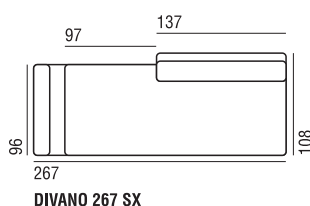

Caratteristiche: Divano informale di design essenziale ed elegante, può essere utilizzato come divano normale o come ampia dormeuse, ideale per un uso a centro stanza in quanto utilizzabile da entrambi i lati. E' disponibile un morbido schienale in piuma per assecondare al meglio le personali esigenze di comfort. La collezione è completata da un elemento senza braccioli e da un comodo pouff. E' completamente sfoderabile. Itaca è anche attrezzabile con il tavolino Argo. **Struttura:** Fusto in legno massello e multistrato, molleggio con nastri elastici intrecciati. Piedi in faggio laccato colore nero. **Imbottiture:** In poliuretano espanso indeformabile a densità differenziata più fibra poliestere; pririvestimento in tela di cotone accoppiata con fibra poliestere. Cuscini-schienali in piuma lavata e sterilizzata.

Features: Informal settee with a simple, elegant design, it can be used as a regular settee or as a comfortable sleeper, ideal to be placed in the middle of the room, as it can be used on both sides. A soft feather-filled backrest is also available to satisfy personal comfort requirements. The collection is completed by an element without armrests and a comfortable pouff. The covers are completely removable. Itaca can be equipped with the small table Argo. **Framework:** Frame in solid wood and plywood, sprung with interwoven elastic bands. Feet in black-stained beech. **Padding:** Non-deformable differentiated density foamed polyurethane and polyester fibre; under-covering in cotton canvas coupled with polyester fibre. Back cushions are filled with washed and sterilised feather.