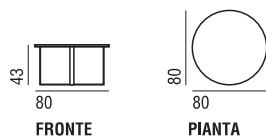

COMPLEMENTI

TAVOLINO ARGO