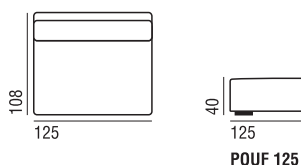

Caratteristiche: Divano informale di design essenziale ed elegante, può essere utilizzato come divano normale o come ampia dormeuse, ideale per un uso a centro stanza in quanto utilizzabile da entrambi i lati. E' disponibile un morbido schienale in piuma per assecondare al meglio le personali esigenze di comfort. La collezione è completata da un elemento senza braccioli e da un comodo pouff. E' completamente sfoderabile. Itaca è anche attrezzabile con il tavolino Argo. **Struttura:** Fusto in legno massello e multistrato, molleggio con nastri elastici intrecciati. Piedi in faggio laccato colore nero. **Imbottiture:** In poliuretano espanso indeformabile a densità differenziata più fibra poliestere; pririvestimento in tela di cotone accoppiata con fibra poliestere. Cuscini-schienali in piuma lavata e sterilizzata.

Features: Informal settee with a simple, elegant design, it can be used as a regular settee or as a comfortable sleeper, ideal to be placed in the middle of the room, as it can be used on both sides. A soft feather-filled backrest is also available to satisfy personal comfort requirements. The collection is completed by an element without armrests and a comfortable pouff. The covers are completely removable. Itaca can be equipped with the small table Argo. **Framework:** Frame in solid wood and plywood, sprung with interwoven elastic bands. Feet in black-stained beech. **Padding:** Non-deformable differentiated density foamed polyurethane and polyester fibre; under-covering in cotton canvas coupled with polyester fibre. Back cushions are filled with washed and sterilised feather.