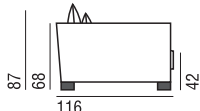

#### LINK VERSIONE B / profondità 96 cm.

FIANCO 96 B

#### LINK VERSIONE XL A / profondità 116 cm.

FIANCO 116 XL A

#### LINK VERSIONE XL B / profondità 116 cm.

FIANCO 116 XL B

LINK VERSIONE A / profondità 96 cm.

96

169

**DIVANO 169 A**  
cuscino unico

193

**DIVANO 193 A**  
cuscino unico / cuscini divisi