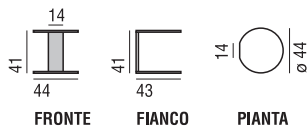

116

**DORMEUSE**  
**238 XL DX B**

174

**COMPLEMENTI**

**BLOG TAVOLINO ROTONDO** design Lievore Altherr Molina (2006)

**BLOG TAVOLINO RETTANGOLARE** design Lievore Altherr Molina (2006)

**BLOG TAVOLINO XL** design Lievore Altherr Molina (2013)