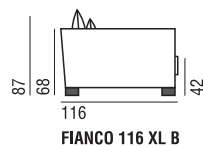

**LATERALE 231 XL DX A**  
cuscini divisi

**ANGOLO 152 XL SX A**  
cuscino unico

**ANGOLO 152 XL DX A**  
cuscino unico

**LINK VERSIONE XL B / profondità 116 cm.**

**FIANCO 116 XL B**

**DIVANO 218 XL B**  
cuscini divisi