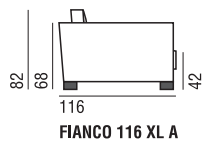

LINK VERSIONE XL A / profondità 116 cm.