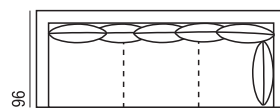

273
ANGOLO LATERALE 273 SX B
cuscino unico / cuscini divisi