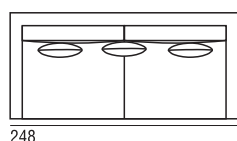

174  
96  
**DORMEUSE 238 DX B**

**LINK VERSIONE XL A / profondità 116 cm.**

**FIANCO 116 XL A**

**DIVANO 218 XL A**  
cuscini divisi

**DIVANO 248 XL A**  
cuscini divisi

**DIVANO 304 XL A** (composto da 2 laterali 152 XL A)  
2 cuscini