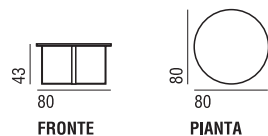

TAVOLINO ARGO design Lievore Altherr Molina (2006)