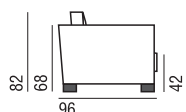

#### LINK VERSIONE A / profondità 96 cm.

FIANCO 96 A