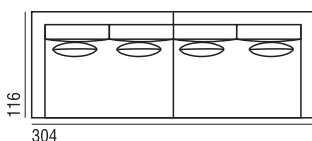

174  
96  
**DORMEUSE 238 DX B**

**LINK VERSIONE XL A / profondità 116 cm.**

**FIANCO 116 XL A**

**DIVANO 218 XL A**  
cuscini divisi

**DIVANO 248 XL A**  
cuscini divisi

**DIVANO 304 XL A** (composto da 2 laterali 152 XL A)  
2 cuscini