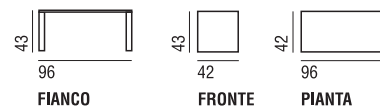

TAVOLINO JULES design Lievore Altherr Molina (2010)