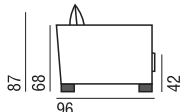

LINK VERSIONE B / profondità 96 cm.

FIANCO 96 B