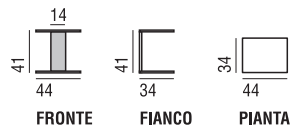

116

**DORMEUSE**  
**238 XL DX B**

174

**COMPLEMENTI**

**BLOG TAVOLINO ROTONDO** design Lievore Altherr Molina (2006)

**BLOG TAVOLINO RETTANGOLARE** design Lievore Altherr Molina (2006)

**BLOG TAVOLINO XL** design Lievore Altherr Molina (2013)