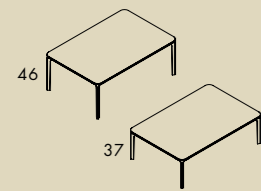

Slim coffee table square

100x100xh37/46	•	•	•			•
120x120xh37/46	•	•	•			•
140x140xh37/46	•	•	•			•

Slim coffee table rectangular

120x80xh37/46	•	•	•	•	•
140x90xh37/46	•	•	•	•	•
90x45xh37/46	•	•	•	•	•
120x45xh37/46	•	•	•	•	•
160x45xh37/46	•	•	•	•	•
200x45xh37/46	•	•	•	•	•