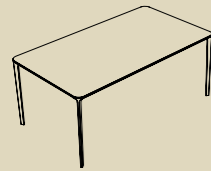

Hpl
Hpl

Slim square

90x90x74h
100x100x74h
120x120x74h
140x140x74h
160x160x74h

• • • • •
• • • • •
• • • • •
• • • • •
• • • • •

Slim rectangular

120x80x74h⁹
140x90x74h
160x90x74h
200x90x74h
200x100x74h
240x100x74h
240x120x74h

• • • • • • •
• • • • • • •
• • • • • • •
• • • • • • •
• • • • • • •
• • • • • • •
• • • • • • •

Slim extensible

Close / Open

Cl.120x80x74h⁹
Op.175x80x74h

Cl.140x90x74h
Op.200x90x74h

Cl.160x90x74h
Op.220x90x74h

Cl.200x90x74h
Op.260x90x74h

• • • • •
• • • • •
• • • • •
• • • • •

Slim office

140x90x74h
160x90x74h
200x90x74h

• • • • •
• • • • •
• • • • •

Product
Prodotto

Top

Lacq. glass
Vetro laccato

Slim coffee table square

100x100xh37/46	•	•	•			•
120x120xh37/46	•	•	•			•
140x140xh37/46	•	•	•			•

Slim coffee table rectangular

120x80xh37/46	•	•	•	•	•
140x90xh37/46	•	•	•	•	•
90x45xh37/46	•	•	•	•	•
120x45xh37/46	•	•	•	•	•
160x45xh37/46	•	•	•	•	•
200x45xh37/46	•	•	•	•	•