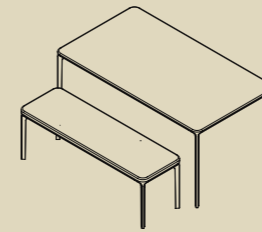

Cl.200x90x74h
Op.260x90x74h

• • • • •
• • • • •
• • • • •
• • • • •

Slim office

140x90x74h
160x90x74h
200x90x74h

• • • • •
• • • • •
• • • • •

Product
Prodotto

Top

Lacq. glass
Vetro laccato

Lacquered Frosted glass
Vet. acidato laccato

Materia

Wood
Legno

Ceramic
Ceramica

Hpl
Hpl

Slim outdoor

100x100x74h
160x90x74h
200x100x74h
240x120x74h
200x45x46h
160x45x46h

• • • • • • •
• • • • • • •
• • • • • • •
• • • • • • •
• • • • • • •
• • • • • • •

Slim console two legs

90x40x74h
120x40x74h
140x40x74h
160x40x74h

• • • • •
• • • • •
• • • • •
• • • • •

Slim console four legs

90x45x74h
120x45x74h
140x45x74h
160x45x74h
200x45x74h

• • • • •
• • • • •
• • • • •
• • • • •
• • • • •