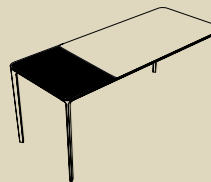

La serie Slim è caratterizzata da un design essenziale che esprime grande leggerezza. Tavoli, tavolini, console e panche risolvono ogni desiderio ed esigenza, in molteplici situazioni e abbinamenti: in casa, negli ambienti contract e anche nell'outdoor.

Hpl
Hpl

Slim square

90x90x74h
100x100x74h
120x120x74h
140x140x74h
160x160x74h

• • • • •
• • • • •
• • • • •
• • • • •
• • • • •

Slim rectangular

120x80x74h⁹
140x90x74h
160x90x74h
200x90x74h
200x100x74h
240x100x74h
240x120x74h

• • • • • • •
• • • • • • •
• • • • • • •
• • • • • • •
• • • • • • •
• • • • • • •
• • • • • • •

Slim extensible

Close / Open

Cl.120x80x74h⁹
Op.175x80x74h

Cl.140x90x74h
Op.200x90x74h

Cl.160x90x74h
Op.220x90x74h

Cl.200x90x74h
Op.260x90x74h

• • • • •
• • • • •
• • • • •
• • • • •

Slim office

140x90x74h
160x90x74h
200x90x74h

• • • • •
• • • • •
• • • • •

Product
Prodotto

Top

Lacq. glass
Vetro laccato