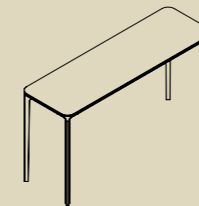

Hpl
Hpl

Slim square

90x90x74h
100x100x74h
120x120x74h
140x140x74h
160x160x74h

• • • • •
• • • • •
• • • • •
• • • • •
• • • • •

Slim rectangular

120x80x74h⁹
140x90x74h
160x90x74h
200x90x74h
200x100x74h
240x100x74h
240x120x74h

Cl.200x90x74h
Op.260x90x74h

• • • • •
• • • • •
• • • • •
• • • • •

Slim office

140x90x74h
160x90x74h
200x90x74h

• • • • •
• • • • •
• • • • •

Product
Prodotto

Top

Lacq. glass
Vetro laccato

Lacquered Frosted glass
Vet. acidato laccato

Materia

Wood
Legno

Ceramic
Ceramica

Hpl
Hpl

Slim outdoor

100x100x74h
160x90x74h
200x100x74h
240x120x74h
200x45x46h
160x45x46h

• • • • • • •
• • • • • • •
• • • • • • •
• • • • • • •
• • • • • • •
• • • • • • •

Slim console two legs

90x40x74h
120x40x74h
140x40x74h
160x40x74h

• • • • •
• • • • •
• • • • •
• • • • •

Slim console four legs

90x45x74h
120x45x74h
140x45x74h
160x45x74h
200x45x74h

• • • • •
• • • • •
• • • • •
• • • • •
• • • • •