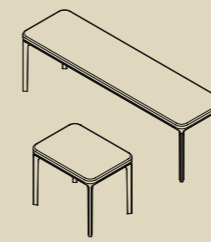

Slim panca

60x45x46h	•	•	•	•	•
120x45x46h	•	•	•	•	•
160x45x46h	•	•	•	•	•
200x45x46h	•	•	•	•	•

Structure / Struttura

Anodized aluminium Alluminio anodizzato	Lacquered aluminium Alluminio laccato
OA	GB GN GT GC BR

Legs / Gambe

Polished chrome alum. Alluminio cromato	Lacquered aluminium Alluminio laccato
LC	GB GN GT GC BR

Seat / Seduta

Kvadrat	Leather Pelle	Fake Leather Ecopelle	Fake Leather Nabuk Ecopelle Nabuk	Wood Legno
103 153 173 190 390 960 764 590 674	P50 P61 P54 P53 P62	E01 E02 E03 E04 E05	R21 R23 R25 R26	RN RG WG NC

Disponibili su richiesta le versioni con seduta in vetro, ceramica, hpl per indoor e outdoor.
Available upon request the versions with glass, ceramic or hpl seat for indoor and outdoor.