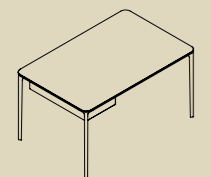

Hpl
Hpl

Slim square

90x90x74h
100x100x74h
120x120x74h
140x140x74h
160x160x74h

• • • • •
• • • • •
• • • • •
• • • • •
• • • • •

Slim rectangular

120x80x74h⁹
140x90x74h
160x90x74h
200x90x74h
200x100x74h
240x100x74h
240x120x74h

• • • • • • •
• • • • • • •
• • • • • • •
• • • • • • •
• • • • • • •
• • • • • • •
• • • • • • •

Slim extensible

Close / Open

Cl.120x80x74h⁹
Op.175x80x74h

Cl.140x90x74h
Op.200x90x74h

Cl.160x90x74h
Op.220x90x74h

Cl.200x90x74h
Op.260x90x74h

• • • • •
• • • • •
• • • • •
• • • • •

Slim office

140x90x74h
160x90x74h
200x90x74h

• • • • •
• • • • •
• • • • •

Product
Prodotto

Top

Lacq. glass
Vetro laccato

Slim coffee table square

100x100xh37/46	•	•	•			•
120x120xh37/46	•	•	•			•
140x140xh37/46	•	•	•			•

Slim coffee table rectangular

120x80xh37/46	•	•	•	•	•
140x90xh37/46	•	•	•	•	•
90x45xh37/46	•	•	•	•	•
120x45xh37/46	•	•	•	•	•
160x45xh37/46	•	•	•	•	•
200x45xh37/46	•	•	•	•	•