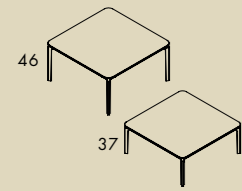

Slim coffee table square

100x100xh37/46	•	•	•			•
120x120xh37/46	•	•	•			•
140x140xh37/46	•	•	•			•

Slim coffee table rectangular

120x80xh37/46	•	•	•	•	•
140x90xh37/46	•	•	•	•	•
90x45xh37/46	•	•	•	•	•
120x45xh37/46	•	•	•	•	•
160x45xh37/46	•	•	•	•	•
200x45xh37/46	•	•	•	•	•